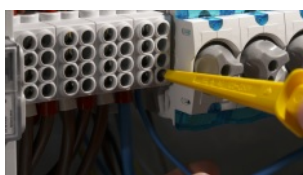

Spannungsprüfer 1-polig

PAN PSD150

Prüf-Schraubendreher gelb IP54 mit Glimmlampe 250V l = 150mm

- **1 - poliger Phasenprüfer**
- Klinge 3 x 65mm aus gehärtetem Werkzeugstahl C60
- **VDE & GS geprüft**
- **Made in Germany**
- Bessere Sichtbarkeit der Glimmlampe durch rundum geschlossenes, schlagfestes ABS Gehäuse
- **IP 54 spritzwassergeschützt**
- Keine Batterie erforderlich

Technische Daten	PAN PSD150
Wechselspannung AC (V ~)	125 V - 250 V
Abmessungen	150 x 24 x 23 mm
Gewicht (Brutto / Netto)	29 / 29 g

PAN PSD150
Video DE:

PAN PSD150
Video EN: