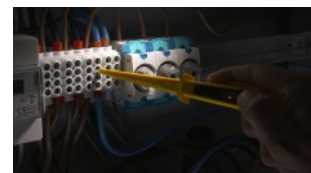

Spannungsprüfer 1-polig

PAN PSD150

Prüf-Schraubendreher gelb IP54 mit Glimmlampe 250V l = 150mm

- **1 - poliger Phasenprüfer**
- Klinge 3 x 65mm aus gehärtetem Werkzeugstahl C60
- **VDE & GS geprüft**
- **Made in Germany**
- Bessere Sichtbarkeit der Glimmlampe durch rundum geschlossenes, schlagfestes ABS Gehäuse
- **IP 54 spritzwassergeschützt**
- Keine Batterie erforderlich

Technische Daten	PAN PSD150
Wechselspannung AC (V ~)	125 V - 250 V
Abmessungen	150 x 24 x 23 mm
Gewicht (Brutto / Netto)	29 / 29 g

PAN PSD150
Video DE:

PAN PSD150
Video EN: